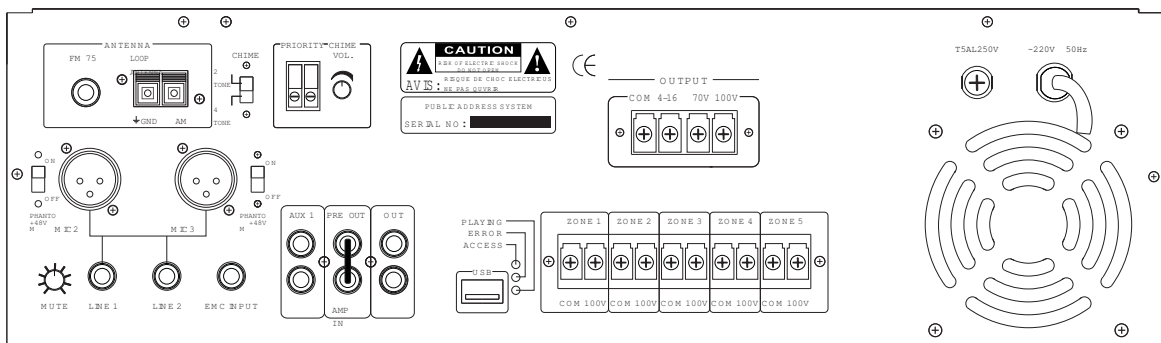

Tylny Panel