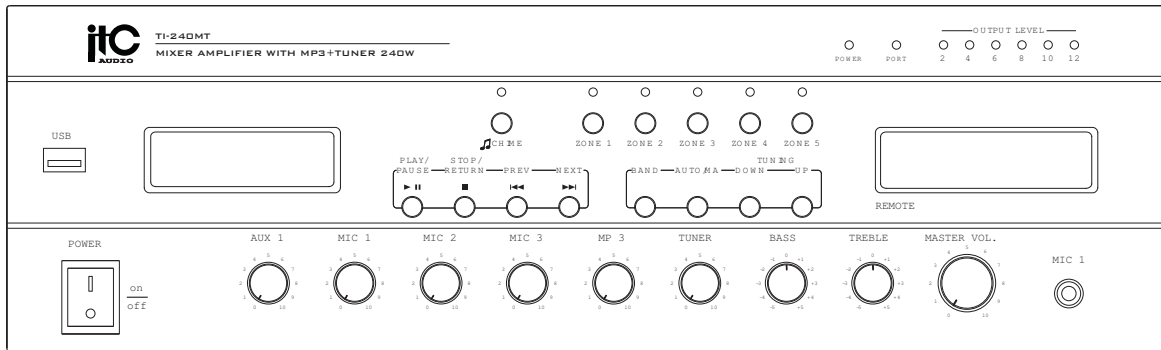

Panel Frontowy